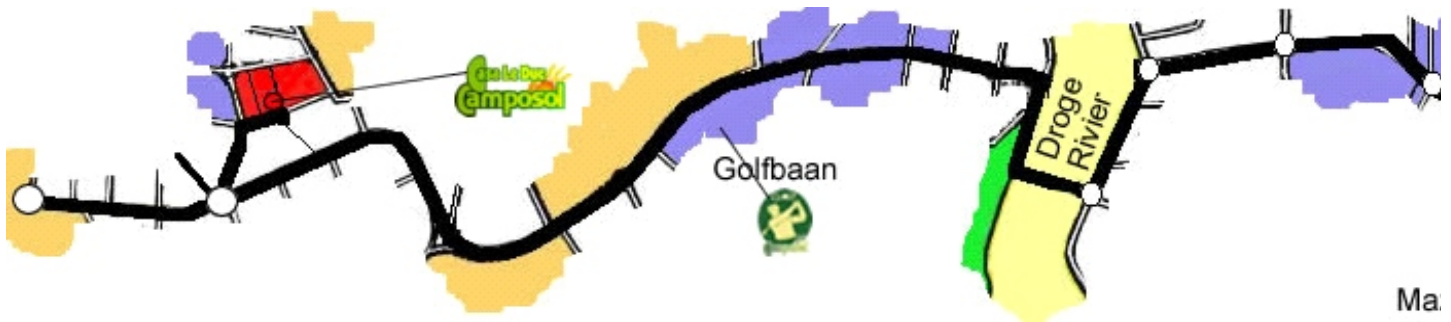

Route van Alicante Airport naar Camposol via Alhama

- Vanaf het vliegveld direct **E15** volgen richting Murcia (70 km)
- Bij Murcia door blijven rijden op de **E15** richting Granada / Almeria..
- Bij Alhama de Murcia van de **E15** af gaan, **afslag 627b**.
- Van Alhama de Murcia richting **Bahia Mazarron**.
- Deze weg volgen tot de kruising, daar rechtsaf de **MU-603** op richting Mazarron tot de afslag rechts naar **Camposol**.

- Brede weg met palmen volgen: twee keer bij rotonde rechtdoor tot de incomplete rotonde (*rechtdoor gaan is niet mogelijk*), daar linksaf.
- Rechtsaf over de brug en na de brug opnieuw rechtsaf tot aan de hoofdweg.
- Die weer volgen tot aan rotonde, daar rechtsaf (*weg onder 30 ° naar rechts*).

- Tweede straat rechts.
- Vierde huis links op de hoek: nr. 2136.