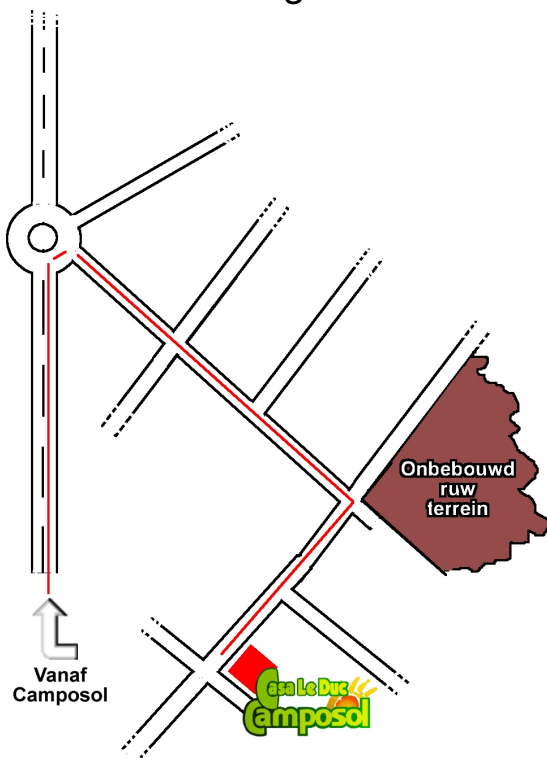

Route van Alicante Airport naar Camposol via Alhama

- Vanaf het vliegveld direct **E15** volgen richting Murcia (70 km)
- Bij Murcia door blijven rijden op de **E15** richting Granada / Almeria..
- Bij Alhama de Murcia van de **E15** af gaan, **afslag 627b**.
- Van Alhama de Murcia richting **Bahia Mazarron**.
- Deze weg volgen tot de kruising, daar rechtsaf de **MU-603** op richting Mazarron tot de afslag rechts naar **Camposol**.

- Brede weg met palmen volgen: twee keer bij rotonde rechtdoor tot de incomplete rotonde (*rechtdoor gaan is niet mogelijk*), daar linksaf.
- Rechtsaf over de brug en na de brug opnieuw rechtsaf tot aan de hoofdweg.
- Die weer volgen tot aan rotonde, daar rechtsaf (*weg onder 30 ° naar rechts*).

- Tweede straat rechts.
- Vierde huis links op de hoek: nr. 2136.